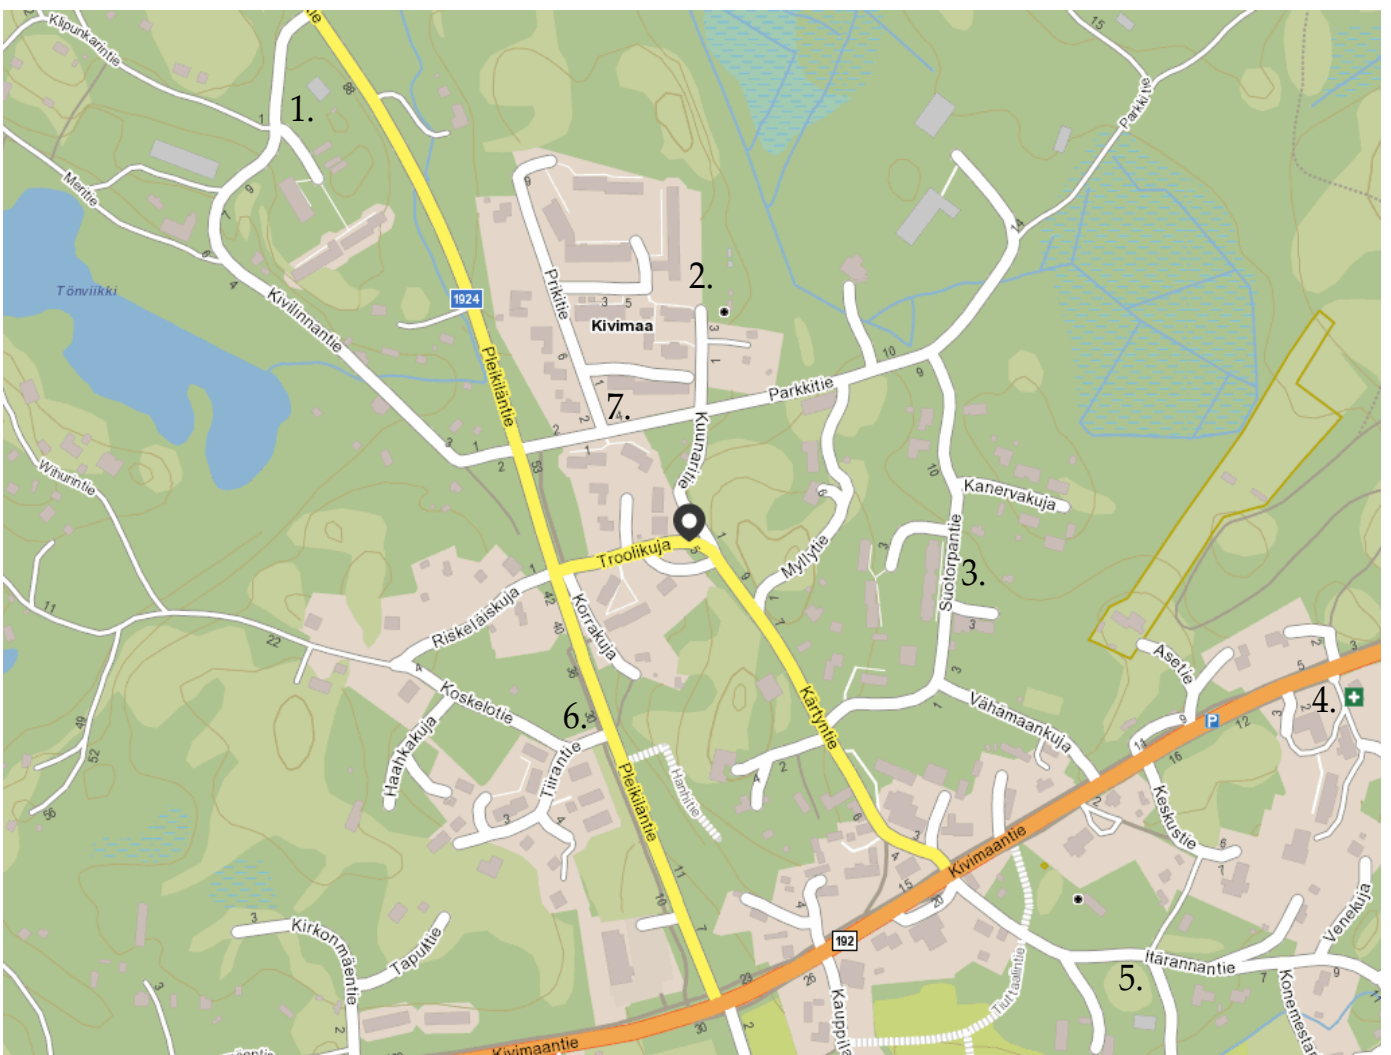

KUSTAVIN KUNNAN KESKUSTAN ALUEEN JÄTEPISTEET

1. Kivilinnantie 9

2. Jaalakuja 4

3. Suotorpantie 7 / Sammalkuja 2

4. Rinki-piste / Kivimaantie 8

5. Itärannantie 3

6. Tiirantie 1

7. Prikitie 1

Sekajäte, Lasi, Paperi

Sekajäte, Lasi, Paperi

Sekajäte

Sekajäte, Lasi, Paperi,
Kartonki, Pienmetalli, Vaatteet

Sekajäte, Lasi, Paperi

Sekajäte, Lasi, Paperi

Sekajäte