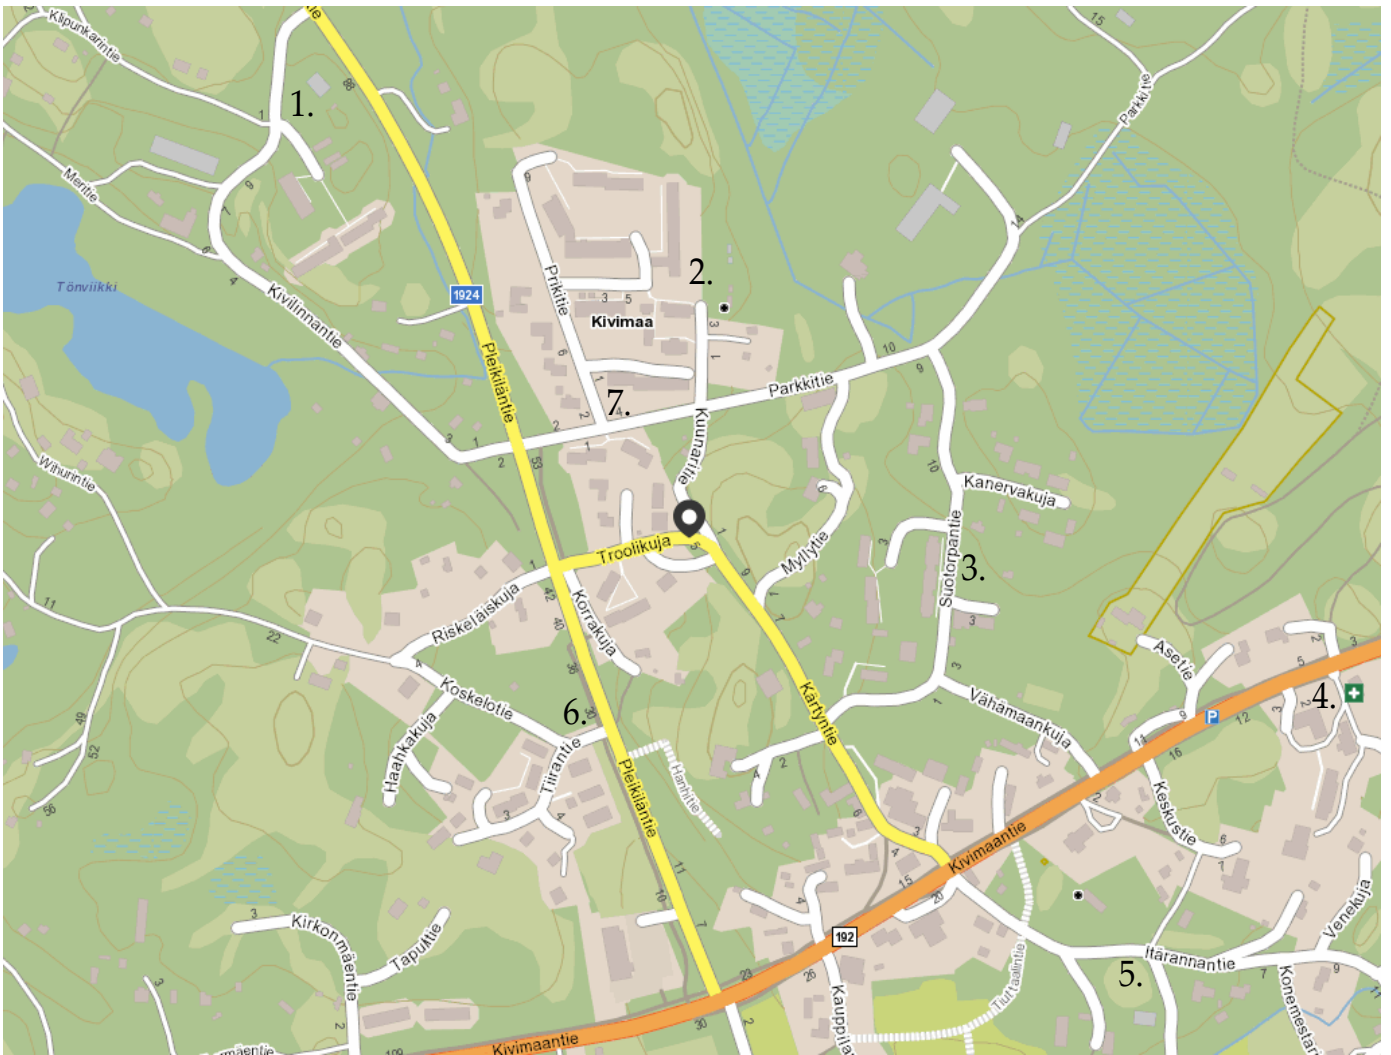

KUSTAVIN KUNNAN KESKUSTAN ALUEEN JÄTEPISTEET

1. Kivilinnantie 9

2. Jaalakuja 4

3. Suotorpantie/ Sammalkuja 2

4. Paloasema/Koulutie 2

5. Itärannantie 3

6. Tiirantie 1

7. Prikitie 1

Sekajäte, Lasi, Paperi

Sekajäte, Lasi, Paperi

Sekajäte

Sekajäte

Sekajäte, Lasi, Paperi

Sekajäte, Lasi, Paperi

Sekajäte